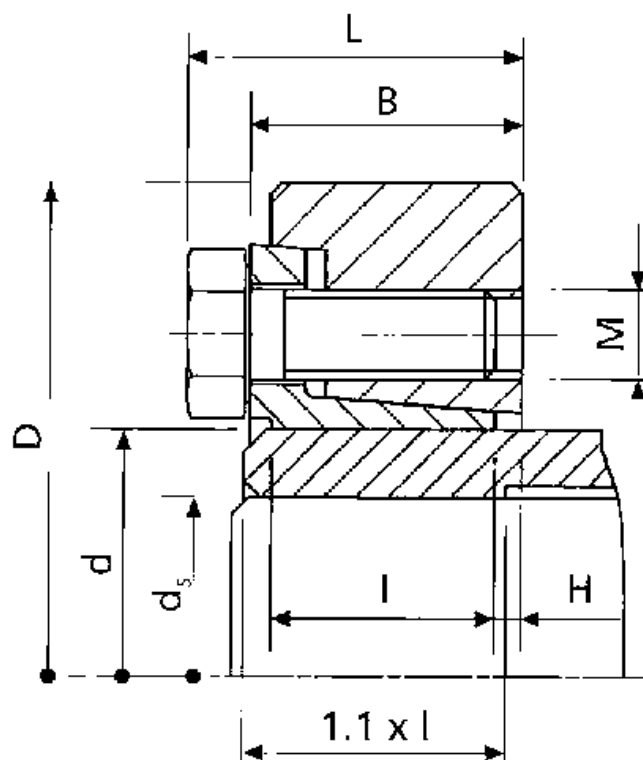

Varenummer: 437800130

Beskrivelse: Rota-fix spændelement SB 130

Mål

B mm	= 53.5
d H8 mm	= 130
D mm	= 215.0
ds mm	= 95
F kN aksialkraft	= 385
H	= 5.5
I mm	= 45.0
L mm	= 61.5

M mm	= M12
T Nm drejningsmoment	= 18300
Ts Nm boltetilspændingsmoment	= 120